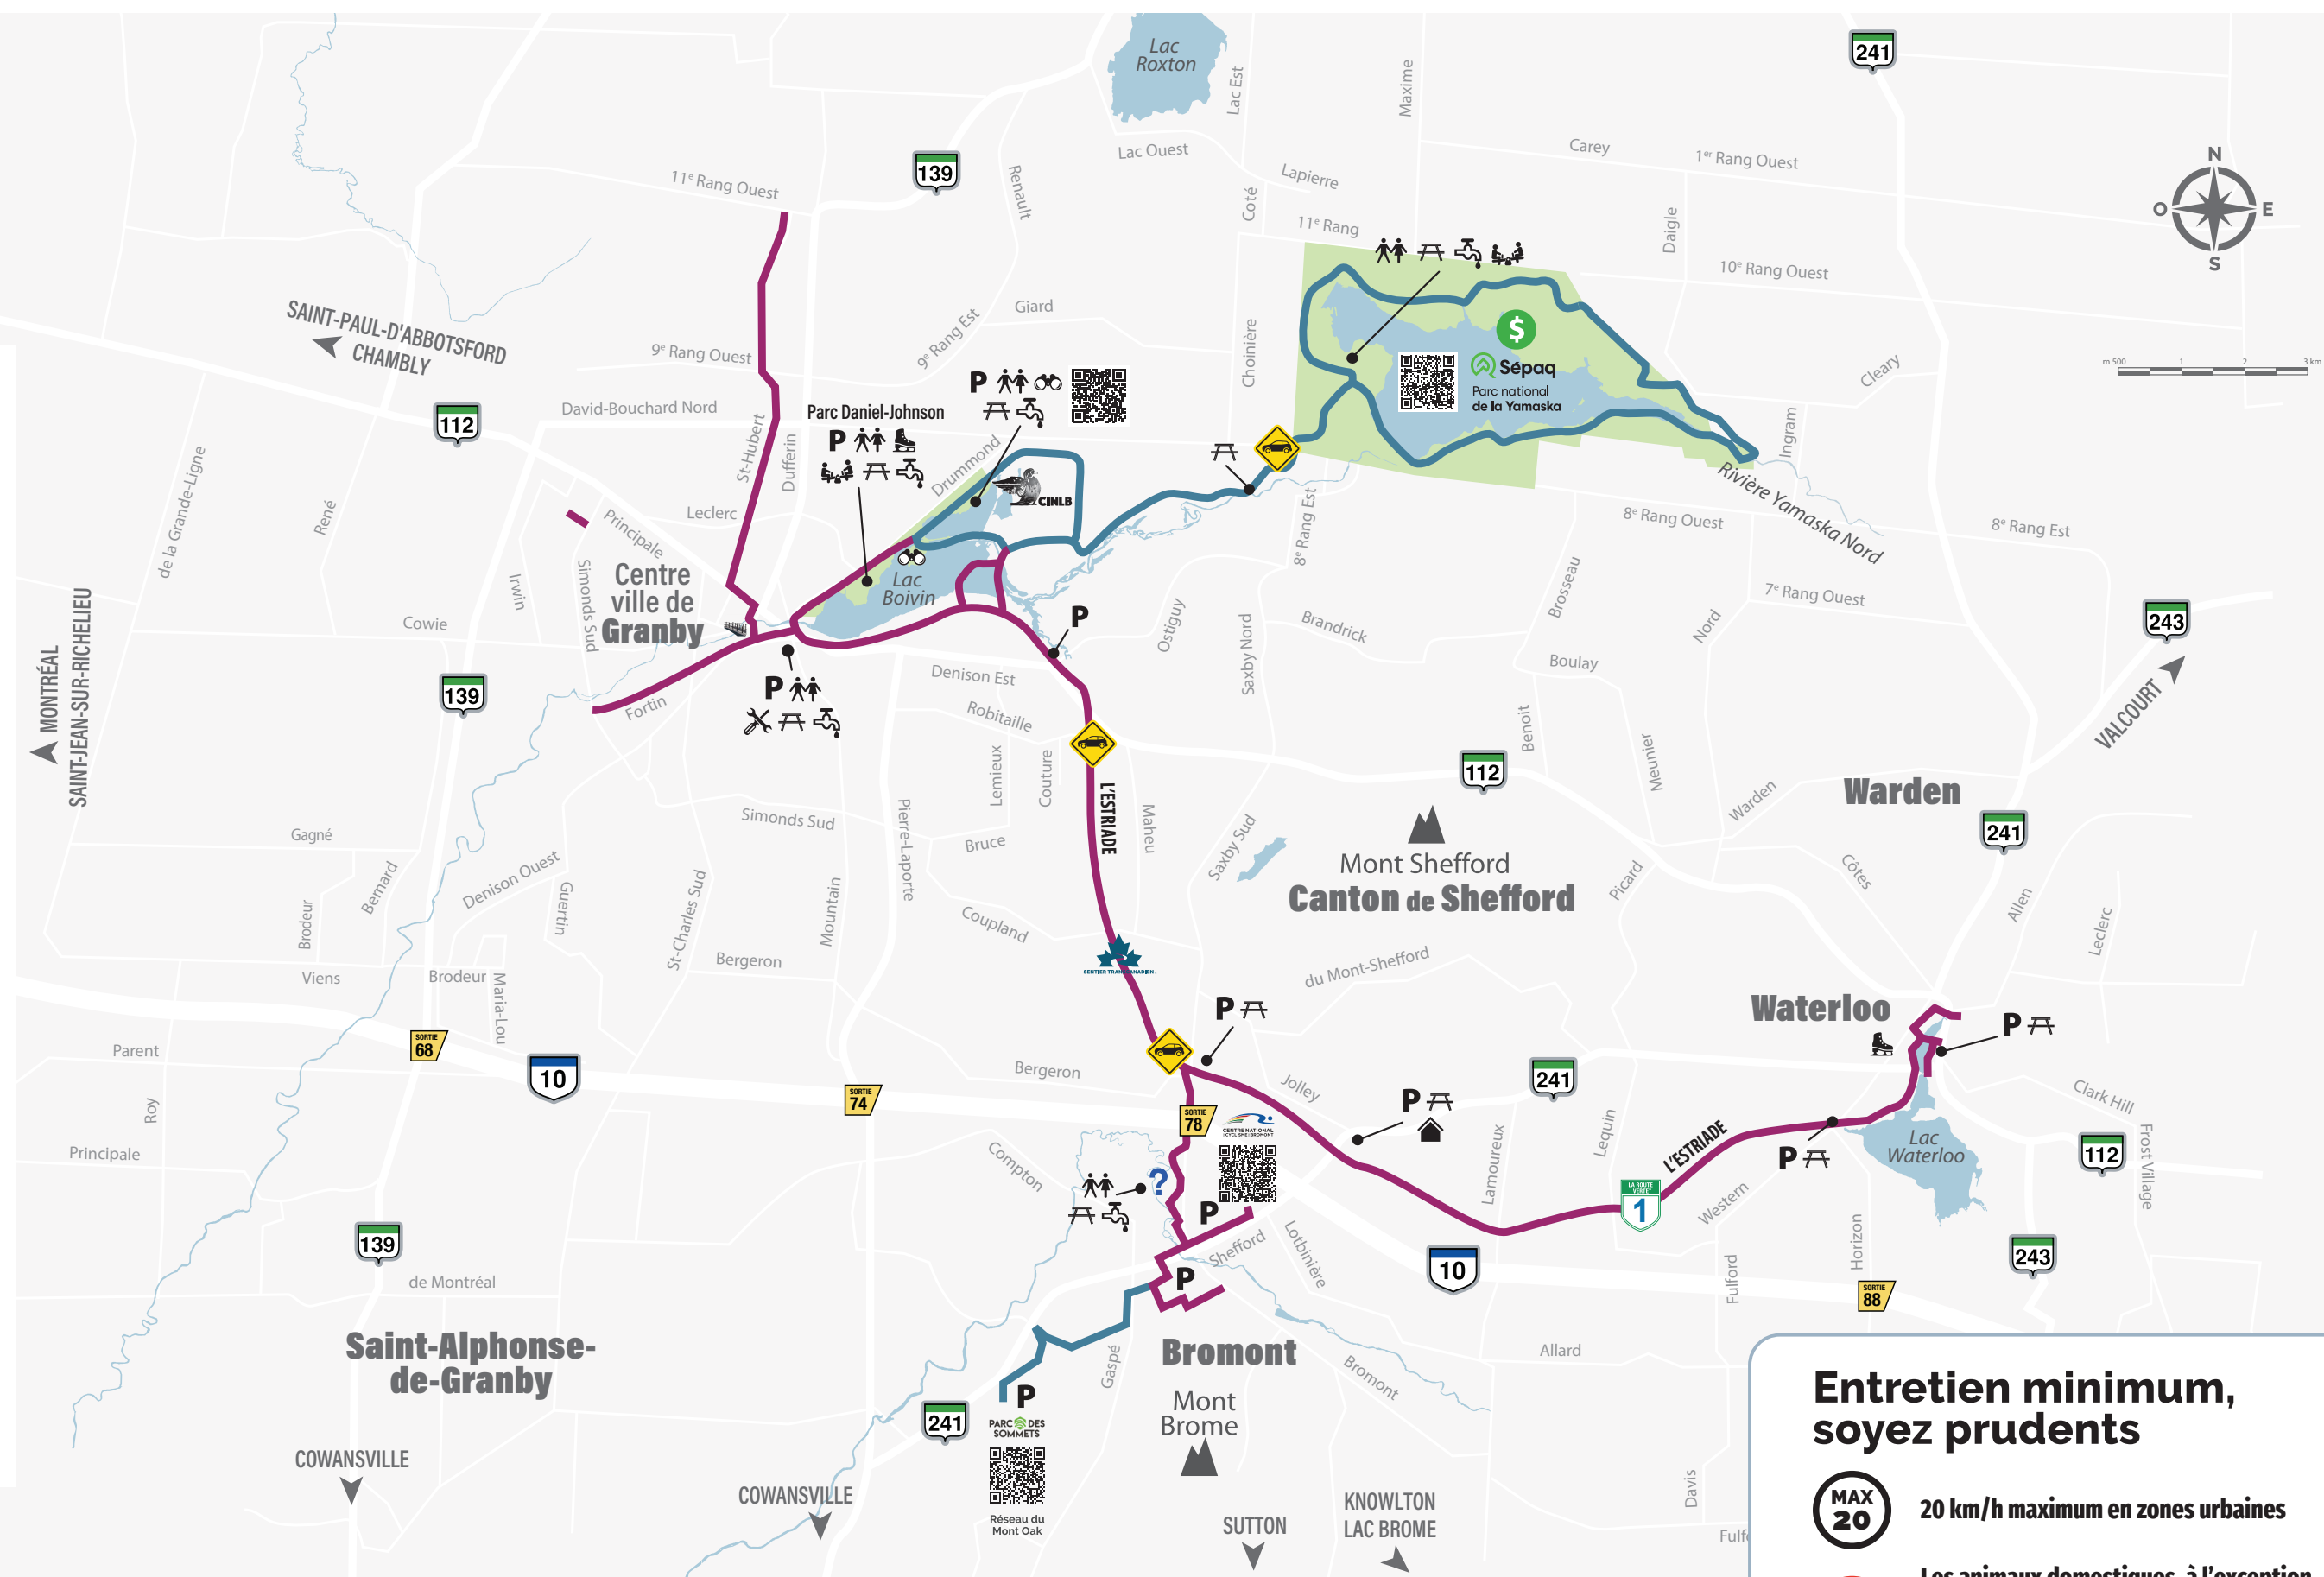

Le réseau L'Estriade en hiver

Légende des pistes cyclables Bike paths

Piste déneigée / Plowed track

- Marche / Walk
- Tous types de vélos / All bikes

Piste damée et tracée / Groomed and marked track

- Vélos à pneus surdimensionnés / Fat bike
- Ski de fond / Cross-country skiing
- Marche / Walk
- Raquettes / Snowshoes

Légende / Legend

- Aire de pique-nique / Picnic area
- Borne de réparation / Repair station
- Eau potable / Drinking water
- Parc / Park
- Anneau de glace / Ice ring
- Relais des Cheminots (fermé) / Closed
- Stationnement gratuit / Free parking
- Toilettes / Restrooms
- Tour d'observation / Observation tower
- Traverse de route / Road crossing

Entretien minimum, soyez prudents

- MAX 20** 20 km/h maximum en zones urbaines
- Les animaux domestiques, à l'exception des chiens de services, sont interdits en tout temps sur les pistes cyclables.
- En cas d'urgence, contactez le 911